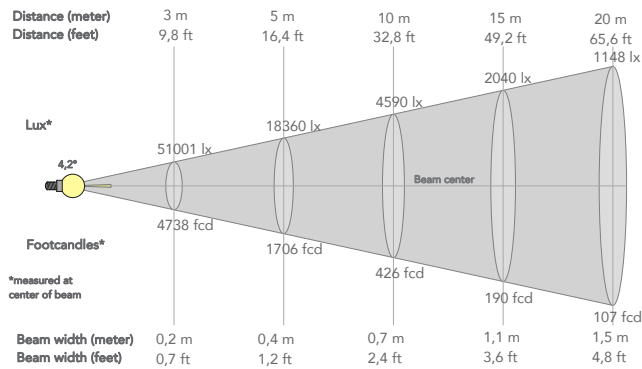

Beam angle 50%	Field angle 10%	Cut off angle 2,5%	Intensity ratio in 120° cone	Intensity ratio in 90° cone
4,2°	5,5°	6,1°	100,0%	100,0%

BEAM INTENSITIES AND WIDTHS

Distance	1m	2m	3m	4m	5m	7,5m	10m	15m	20m	25m	30m	40m	50m
Distance	3,3ft	6,6ft	9,8ft	13,1ft	16,4ft	24,6ft	32,8ft	49,2ft	65,6ft	82ft	98,4ft	131,2ft	164ft
Lux	459005lx	114751lx	51001lx	28688lx	18360lx	8160lx	4590lx	2040lx	1148lx	734lx	510lx	287lx	184lx
Footcand.	42643fcd	10661fcd	4738fcd	2665fcd	1706fcd	758fcd	426fcd	190fcd	107fcd	68fcd	47fcd	27fcd	17fcd
Beam wid.	0,1m	0,1m	0,2m	0,3m	0,4m	0,5m	0,7m	1,1m	1,5m	1,8m	2,2m	2,9m	3,7m
Beam wid.	0,2ft	0,5ft	0,7ft	1ft	1,2ft	1,8ft	2,4ft	3,6ft	4,8ft	6ft	7,2ft	9,6ft	12ft

PRESET 4.000 K

Beam angle 50%: 4°

Beam angle 50%	Field angle 10%	Cut off angle 2,5%	Intensity ratio in 120° cone	Intensity ratio in 90° cone
4,2°	5,6°	6,1°	100,0%	100,0%

BEAM INTENSITIES AND WIDTHS

Distance	1m	2m	3m	4m	5m	7,5m	10m	15m	20m	25m	30m	40m	50m
Distance	3,3ft	6,6ft	9,8ft	13,1ft	16,4ft	24,6ft	32,8ft	49,2ft	65,6ft	82ft	98,4ft	131,2ft	164ft
Lux	383093lx	95773lx	42566lx	23943lx	15324lx	6811lx	3831lx	1703lx	958lx	613lx	426lx	239lx	153lx
Footcand.	35591fcd	8898fcd	3955fcd	2224fcd	1424fcd	633fcd	356fcd	158fcd	89fcd	57fcd	40fcd	22fcd	14fcd
Beam wid.	0,1m	0,1m	0,2m	0,3m	0,4m	0,6m	0,7m	1,1m	1,5m	1,8m	2,2m	2,9m	3,7m
Beam wid.	0,2ft	0,5ft	0,7ft	1ft	1,2ft	1,8ft	2,4ft	3,6ft	4,8ft	6ft	7,2ft	9,6ft	12ft