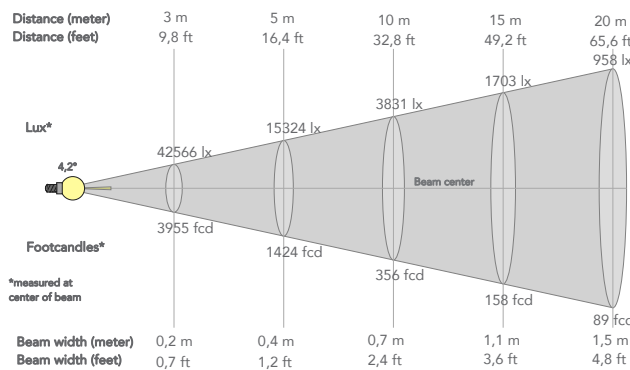

Beam angle 50%	Field angle 10%	Cut off angle 2,5%	Intensity ratio in 120° cone	Intensity ratio in 90° cone
4,2°	5,5°	6,1°	100,0%	100,0%

BEAM INTENSITIES AND WIDTHS

Distance	1m	2m	3m	4m	5m	7,5m	10m	15m	20m	25m	30m	40m	50m
Distance	3,3ft	6,6ft	9,8ft	13,1ft	16,4ft	24,6ft	32,8ft	49,2ft	65,6ft	82ft	98,4ft	131,2ft	164ft
Lux	459005lx	114751lx	51001lx	28688lx	18360lx	8160lx	4590lx	2040lx	1148lx	734lx	510lx	287lx	184lx
Footcand.	42643fcd	10661fcd	4738fcd	2665fcd	1706fcd	758fcd	426fcd	190fcd	107fcd	68fcd	47fcd	27fcd	17fcd
Beam wid.	0,1m	0,1m	0,2m	0,3m	0,4m	0,5m	0,7m	1,1m	1,5m	1,8m	2,2m	2,9m	3,7m
Beam wid.	0,2ft	0,5ft	0,7ft	1ft	1,2ft	1,8ft	2,4ft	3,6ft	4,8ft	6ft	7,2ft	9,6ft	12ft

PRESET 4.000 K

Beam angle 50%: 4°

Beam angle 50%	Field angle 10%	Cut off angle 2,5%	Intensity ratio in 120° cone	Intensity ratio in 90° cone
4,2°	5,6°	6,1°	100,0%	100,0%

BEAM INTENSITIES AND WIDTHS

Distance	1m	2m	3m	4m	5m	7,5m	10m	15m	20m	25m	30m	40m	50m
Distance	3,3ft	6,6ft	9,8ft	13,1ft	16,4ft	24,6ft	32,8ft	49,2ft	65,6ft	82ft	98,4ft	131,2ft	164ft
Lux	383093lx	95773lx	42566lx	23943lx	15324lx	6811lx	3831lx	1703lx	958lx	613lx	426lx	239lx	153lx
Footcand.	35591fcd	8898fcd	3955fcd	2224fcd	1424fcd	633fcd	356fcd	158fcd	89fcd	57fcd	40fcd	22fcd	14fcd
Beam wid.	0,1m	0,1m	0,2m	0,3m	0,4m	0,6m	0,7m	1,1m	1,5m	1,8m	2,2m	2,9m	3,7m
Beam wid.	0,2ft	0,5ft	0,7ft	1ft	1,2ft	1,8ft	2,4ft	3,6ft	4,8ft	6ft	7,2ft	9,6ft	12ft