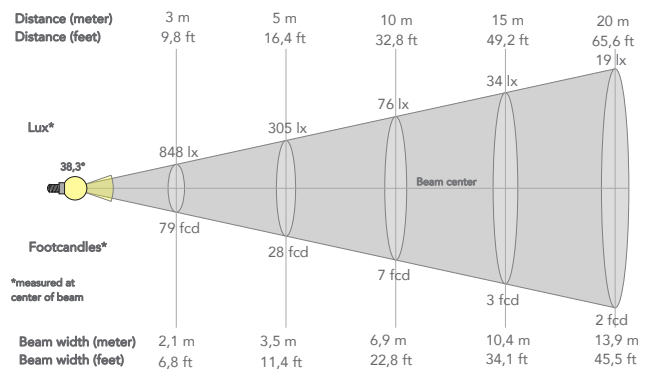

BEAM INTENSITIES AND WIDTHS

Distance	1m	2m	3m	4m	5m	7,5m	10m	15m	20m	25m	30m	40m	50m
Distance	3,3ft	6,6ft	9,8ft	13,1ft	16,4ft	24,6ft	32,8ft	49,2ft	65,6ft	82ft	98,4ft	131,2ft	164ft
Lux	7633lx	1908lx	848lx	477lx	305lx	136lx	76lx	34lx	19lx	12lx	8lx	5lx	3lx
Footcand.	709fcd	177fcd	79fcd	44fcd	28fcd	13fcd	7fcd	3fcd	2fcd	1fcd	1fcd	0fcd	0fcd
Beam wid.	0,7m	1,4m	2,1m	2,8m	3,5m	5,2m	6,9m	10,4m	13,9m	17,3m	20,8m	27,7m	34,7m
Beam wid.	2,3ft	4,6ft	6,8ft	9,1ft	11,4ft	17,1ft	22,8ft	34,1ft	45,5ft	56,9ft	68,3ft	91ft	113,8ft