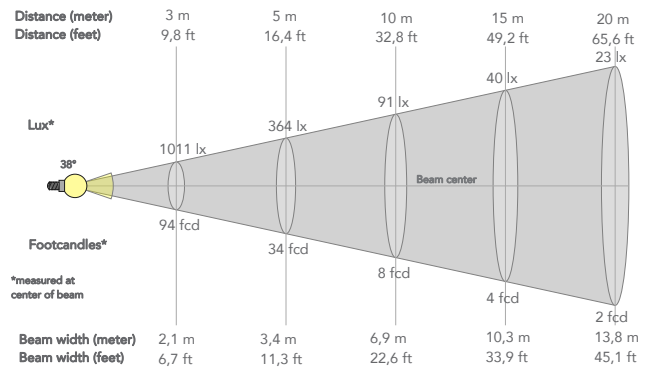

BEAM INTENSITIES AND WIDTHS

Distance	1m	2m	3m	4m	5m	7,5m	10m	15m	20m	25m	30m	40m	50m
Distance	3,3ft	6,6ft	9,8ft	13,1ft	16,4ft	24,6ft	32,8ft	49,2ft	65,6ft	82ft	98,4ft	131,2ft	164ft
Lux	9096lx	2274lx	1011lx	569lx	364lx	162lx	91lx	40lx	23lx	15lx	10lx	6lx	4lx
Footcand.	845fcd	211fcd	94fcd	53fcd	34fcd	15fcd	8fcd	4fcd	2fcd	1fcd	1fcd	0fcd	0fcd
Beam wid.	0,7m	1,4m	2,1m	2,8m	3,4m	5,2m	6,9m	10,3m	13,8m	17,2m	20,6m	27,5m	34,4m
Beam wid.	2,3ft	4,5ft	6,7ft	9ft	11,3ft	16,9ft	22,6ft	33,9ft	45,1ft	56,4ft	67,7ft	90,3ft	112,9ft

PRESET 4.000 K

Beam angle 50%: 56°

Beam angle 50%	Field angle 10%	Cut off angle 2,5%	Intensity ratio in 120° cone	Intensity ratio in 90° cone
38,3°	56,6°	68°	100,0%	100,0%